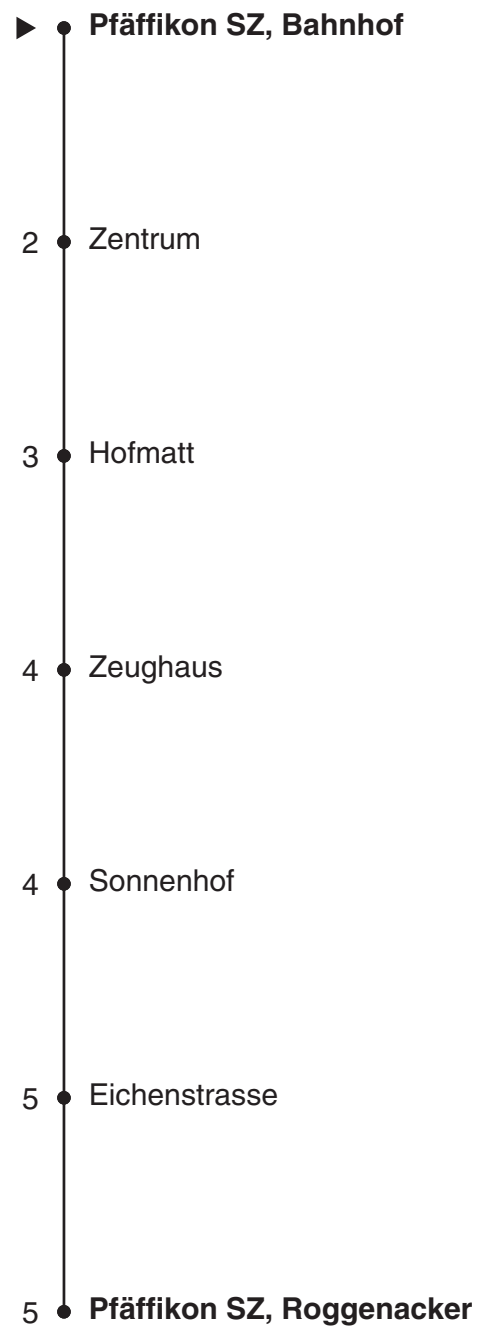

# 188

gemeinde  
**freienbach**  
 ZVV-Contact  
 0848 988 988  
 @zvv\_contact  
 Echtzeitinfo:  
 ZVV-App für  
 iPhone/Android

Ungefähre Reisezeit in Minuten

Bahnhof

## Richtung Roggenacker

Gültig ab 10.12.2017

Als Sonntage gelten auch: 25. und 26. Dezember, 1. Januar, Karfreitag, Ostermontag, Auffahrt, Pfingstmontag, 1. August

h	Montag - Freitag	Samstag	Sonn- und Feiertag	h
6	15 33 45			6
7	03 15 33 45	15 45		7
8	03 15 45	15 45	45	8
9	15 45	15 45	15 45	9
10	15 45	15 45	15 45	10
11	15 45	15 45	15 45	11
12	15 45	15 45	15 45	12
13	15 45	15 45	15 45	13
14	15 45	15 45	15 45	14
15	15 45	15 45	15 45	15
16	15 26 45 56	15 45	15 45	16
17	15 26 45 56	15 45	15 45	17
18	15 26 45 56	15 45	15 45	18
19	15 45	15 45	15 45	19
20	15 45	15 45		20
21	15 45	15 45		21
22	24 45	24 45		22
23	24 <sub>a</sub> 45 <sub>a</sub>	24 45		23
0	24 <sub>a</sub>	24		0